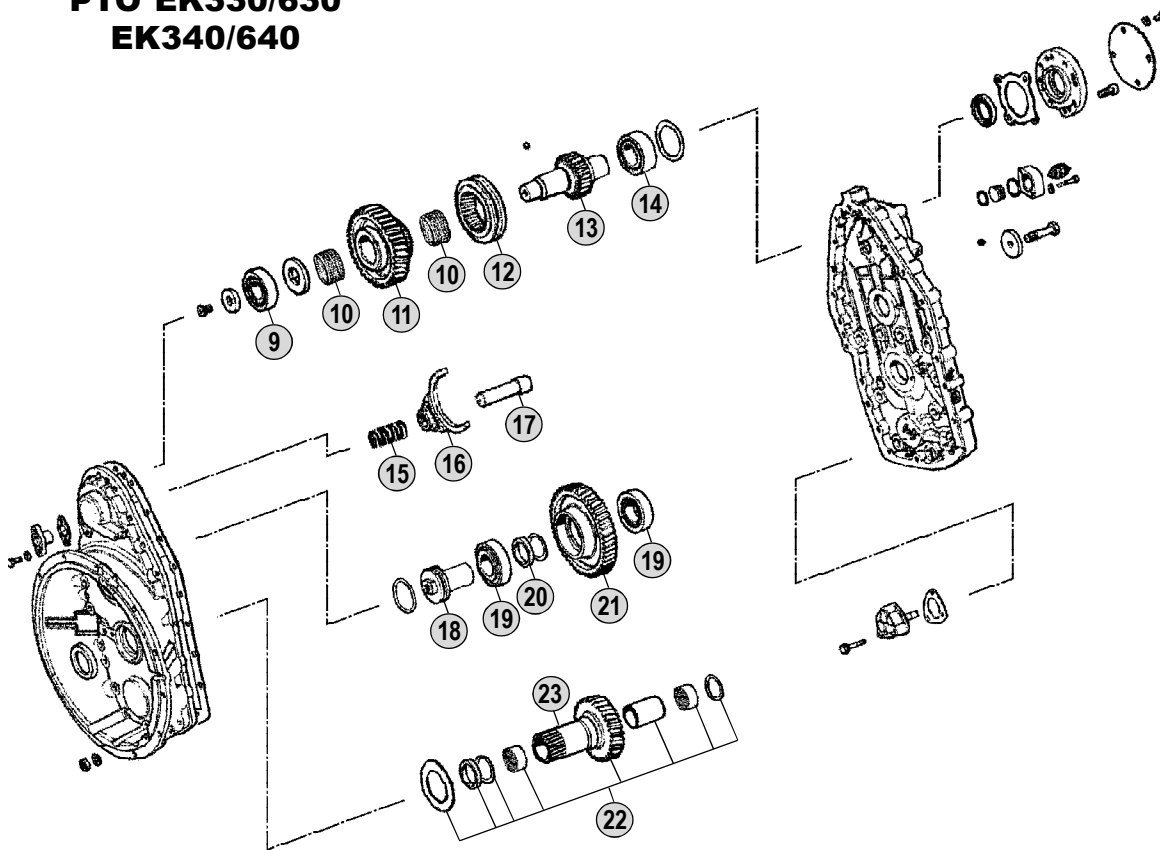

Adattabile a : **SCANIA**
Suitable To :

Modelli Retarder - PTO / Retarder - PTO Models

**Retarder Housing
GR801R - GR900R
GRS900R - GRS0900R**

**PTO EK330/630
EK340/640**

Models

Serie 4 - Serie P/G/R/T - Serie F/K/N (Bus)

Fig.	CEI no.	Rif. SCANIA	Description	Q.ty	Note	Retarder	PTO						
1	102.453	1544408	Retarder Shaft 35 T	1		•							
2	130.638	1911815	Bearing	1		•							
3	139.844	1405146	Oil Seal Ring	1		•							
4	130.833	1332597	Roller Bearing	1		•							
5	287.038	1337266	Nut	1		•							
6	139.845	1516465	Ring	1		•							
7	155.259	1424739	Hub	1		•							
8	154.445	1424740	Sleeve	1		•							
9	130.834	234411	Roller Bearing	1			•						
10	137.329	234414	Needle Cage	2			•						
11	244.051	1525797	Gear	1			•						
12	154.446	214236	Sliding Sleeve	1			•						
13	105.245	1358351	Distribution Shaft	1			•						
13	105.247	1354852	Distribution Shaft	1			•						
14	130.835	1302558	Bearing	1	With 1358351		•						
14	130.837	1109767	Bearing	1	With 1354852		•						
15	156.200	214219	Spring	1			•						
16	141.224	1314497	Fork	1			•						
17	160.269	1300196	Pin	1			•						
18	160.268	1305877	Pin	1			•						
19	130.836	1305878	Roller Bearing	2			•						
20	269.346	1305879	Spacer	1			•						
21	244.052	1401925	Gear	1			•						
22	154.437	1527253	Sleeve	1			•						
23	154.448	CEI 154448	Sleeve	1	Only sleeve		•						