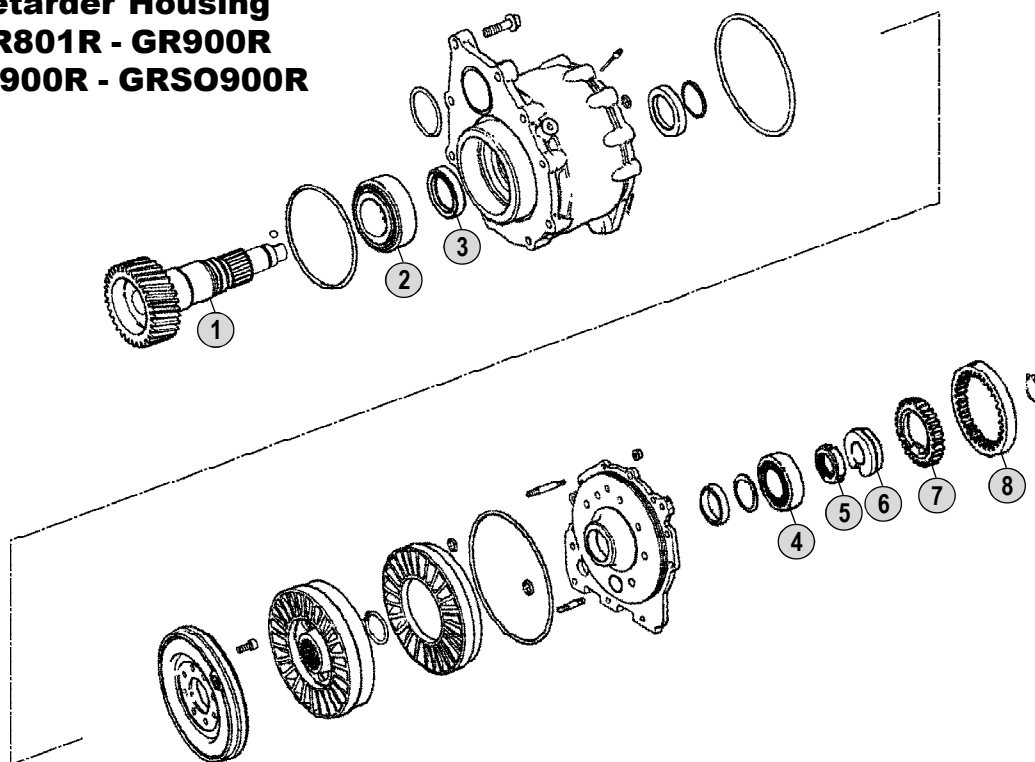

Adattabile a : **SCANIA**
Suitable To :

Modelli Retarder - PTO / Retarder - PTO Models

**Retarder Housing
GR801R - GR900R
GRS900R - GRS0900R**

**PTO EK330/630
EK340/640**

Models

Serie 4 - Serie P/G/R/T - Serie F/K/N (Bus)

Fig.	CEI no.	Rif. SCANIA	Description	Q.ty	Note	Retarder	PTO						
1	102.453	1544408	Retarder Shaft 35 T	1		•							
2	130.638	1911815	Bearing	1		•							
3	139.844	1405146	Oil Seal Ring	1		•							
4	130.833	1332597	Roller Bearing	1		•							
5	287.038	1337266	Nut	1		•							
6	139.845	1516465	Ring	1		•							
7	155.259	1424739	Hub	1		•							
8	154.445	1424740	Sleeve	1		•							
9	130.834	234411	Roller Bearing	1			•						
10	137.329	234414	Needle Cage	2			•						
11	244.051	1525797	Gear	1			•						
12	154.446	214236	Sliding Sleeve	1			•						
13	105.245	1358351	Distribution Shaft	1			•						
13	105.247	1354852	Distribution Shaft	1			•						
14	130.835	1302558	Bearing	1	With 1358351		•						
14	130.837	1109767	Bearing	1	With 1354852		•						
15	156.200	214219	Spring	1			•						
16	141.224	1314497	Fork	1			•						
17	160.269	1300196	Pin	1			•						
18	160.268	1305877	Pin	1			•						
19	130.836	1305878	Roller Bearing	2			•						
20	269.346	1305879	Spacer	1			•						
21	244.052	1401925	Gear	1			•						
22	154.437	1527253	Sleeve	1			•						
23	154.448	CEI 154448	Sleeve	1	Only sleeve		•						